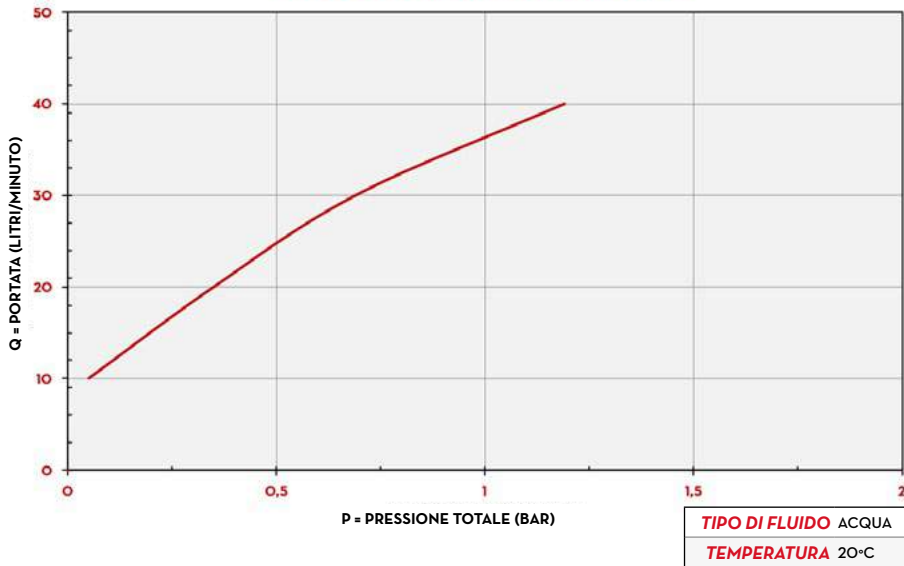

PISTOLE

FILTRAZIONE

MONITORAGGIO
FLUIDI

ARROTOLATORI

ACCESSORI

MERCHANDISE

INDEX

ARIA

ANTIGELO

AdBlue®

BIODIESEL

DIESEL

ALIMENTI

BENZINA

GRASSO

KEROSENE

OLIO

ACQUA

LAVAVETRI

GRAFICO

K24 SUZZARABLUÉ MANUAL NOZZLE

DIMENSIONI