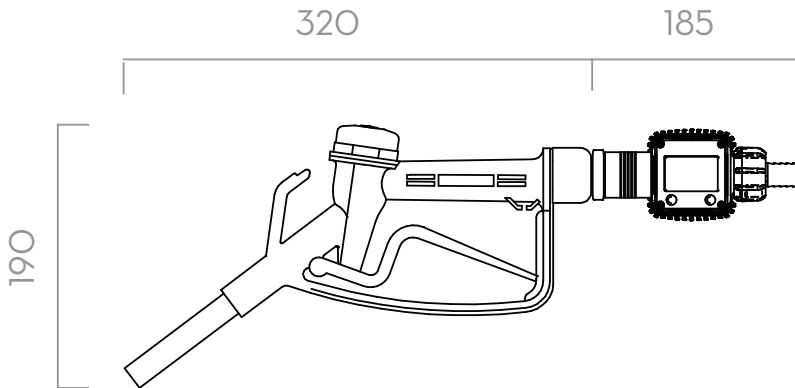

ACQUA

LAVAVETRI

GRAFICO

K24 SUZZARABLUÉ MANUAL NOZZLE

DIMENSIONI

Dimensioni espresse in millimetri

DENTRO LA SCATOLA

- PISTOLA K24 SUZZARABLUÉ MANUAL NOZZLE
- MANUALE ISTRUZIONI

DETTAGLI

MATERIALI

- SPOUT: ACCIAIO INOX
- CORPO: TECNOPOLIMERO

DATI TECNICI

CODICE	DESCRIZIONE	TIPI DI FLUIDO	PORTATA		PRESSIONE	INLET	RACCORDO	SPOUT
			L/MIN	GPM	BAR	BSP		EXT. Ø
FO0870020	K24 SUZZARABLUÉ MANUAL NOZZLE		5 - 80	1,3 - 21	3,4	3/4"	NO	3/4"